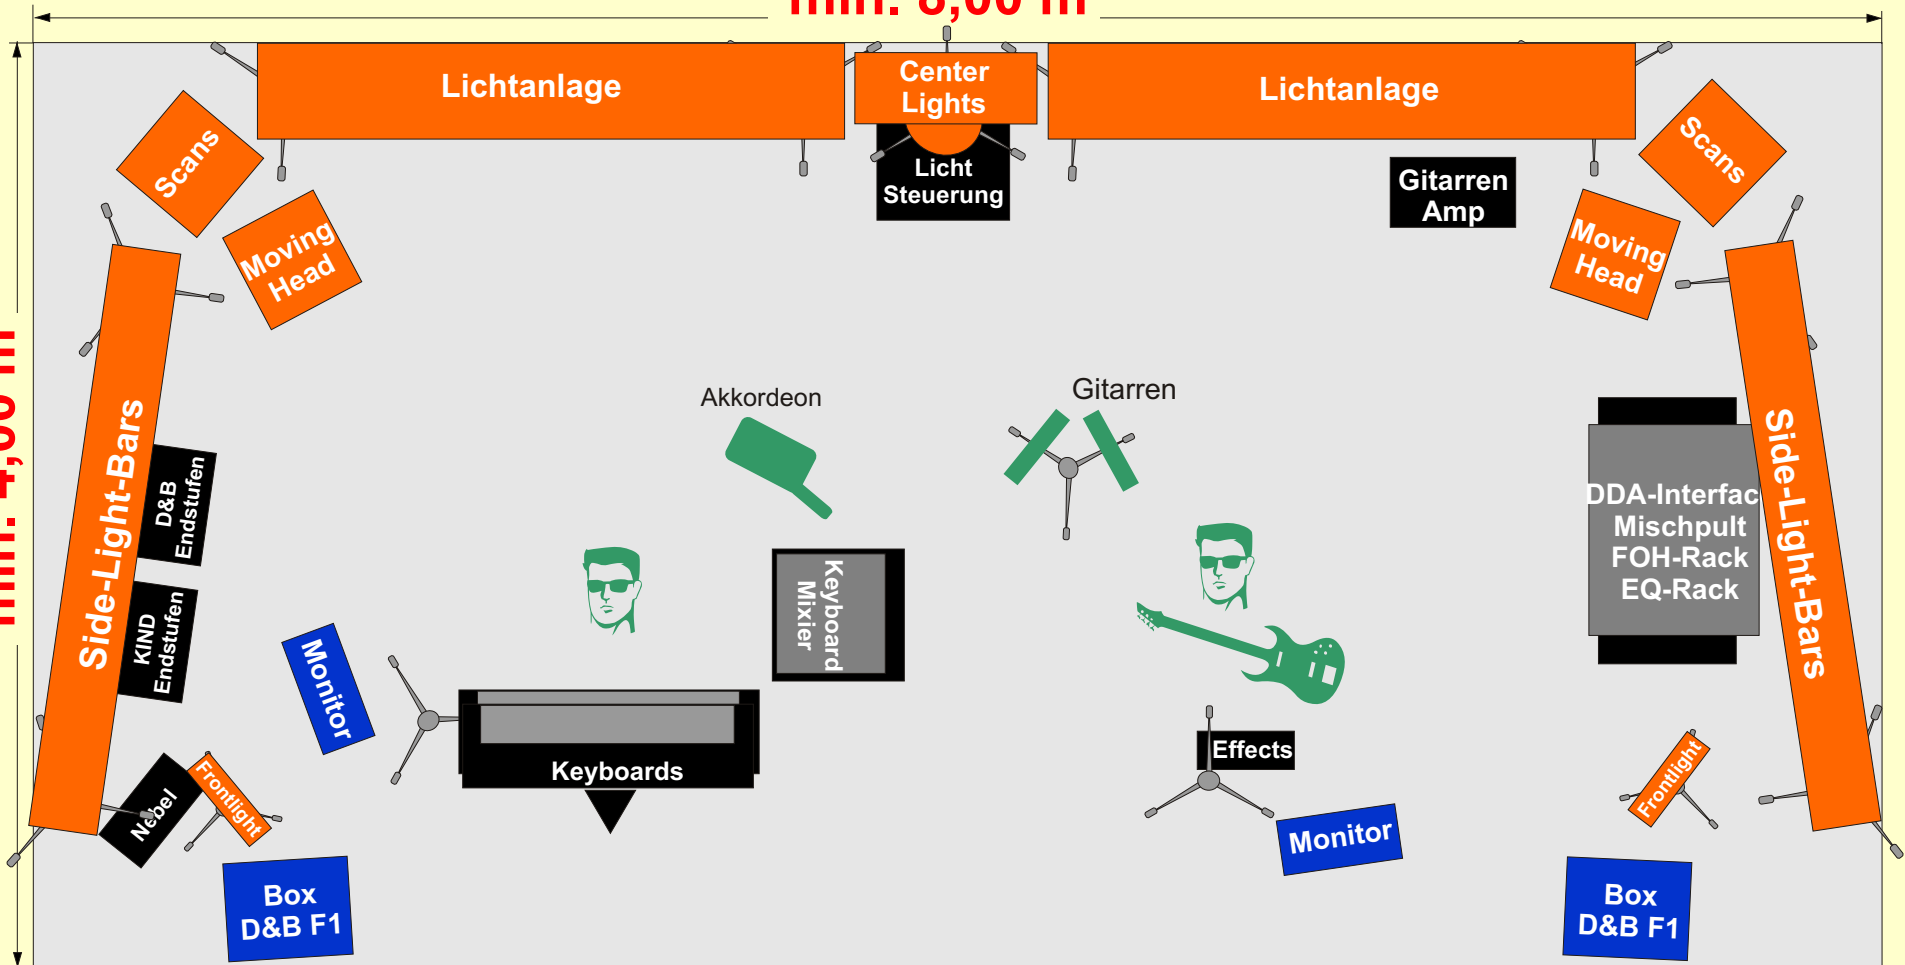

Acoustic
Line
PA-Zeile

Platzbedarf
Schneemaschine:
1 x Boxenradius 1,00 m

Anschluß: min. 380 V / 32 A

Acoustic
Line
PA-Zeile

Bühnenplan
Größere Anlage - Größe A (- 1200 Personen)

Partyband Weiltaler

min. 8,00 m

min. 4,00 m

Acoustic Line PA-Zeile

Acoustic Line PA-Zeile

Platzbedarf
Schneemaschine:
1 x Boxenradius 1,00 m

Anschluß: min. 380 V / 32 A

Acoustic Line PA-Zeile

Acoustic Line PA-Zeile

Bühnenplan
Größere Anlage - Größe B (- 2500 Personen)

Partyband **Weitaler**